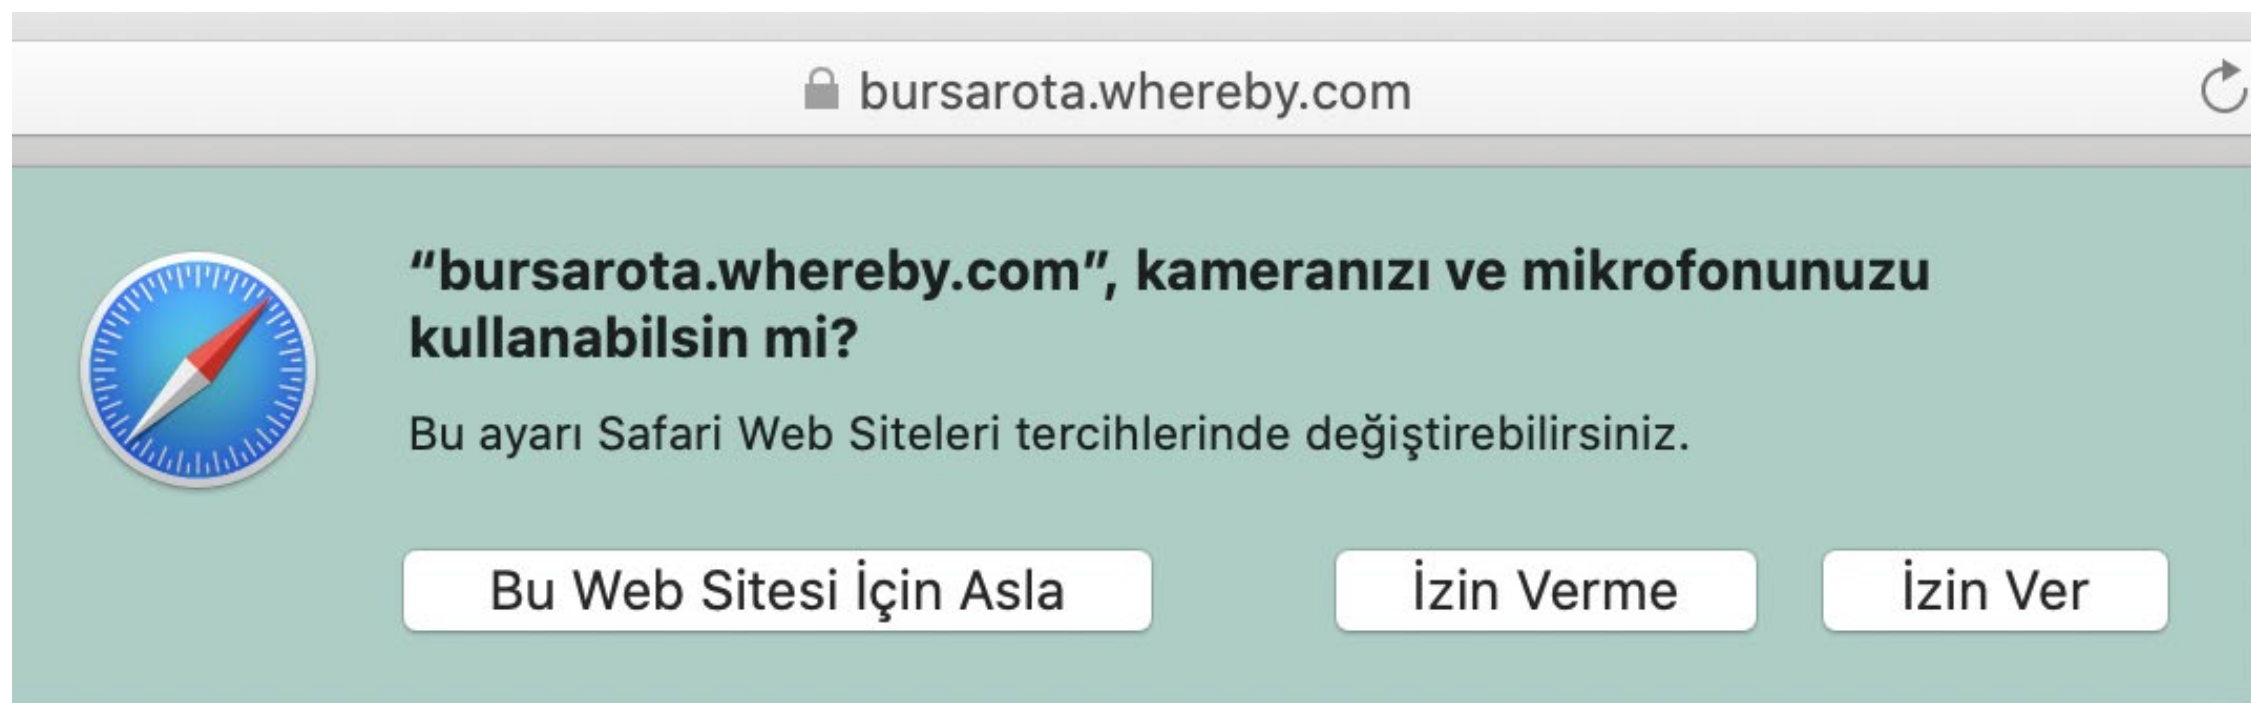

ÖZEL BURSA

ONLINE DERSLERE GİRİŞ YÖNTEMLERİ

BİLGİSAYAR İLE;

- Size whatsapp veya mail aracılığı ile yollanan linke tıklayın.

BİLGİSAYAR İLE;

- Açılan ekrana isminizi yazın

- Request permissions'a tıklayın üstte açılan kısımda sizden mikrofon ve kameranızı kullanmak için izin istenecek, buna izin vermeniz gerekmektedir.

BİLGİSAYAR İLE;

- Hemen ardından açılan kısımda ise join meeting düğmesine tıklayarak derse gireceksiniz.

MOBİL CİHAZLAR İLE;

Telefon veya tablet ile derslere girmek istiyorsanız ilk yapmanız gereken Google Play veya App Store'dan **Whereby** uygulamasını indirmeniz gerekiyor.