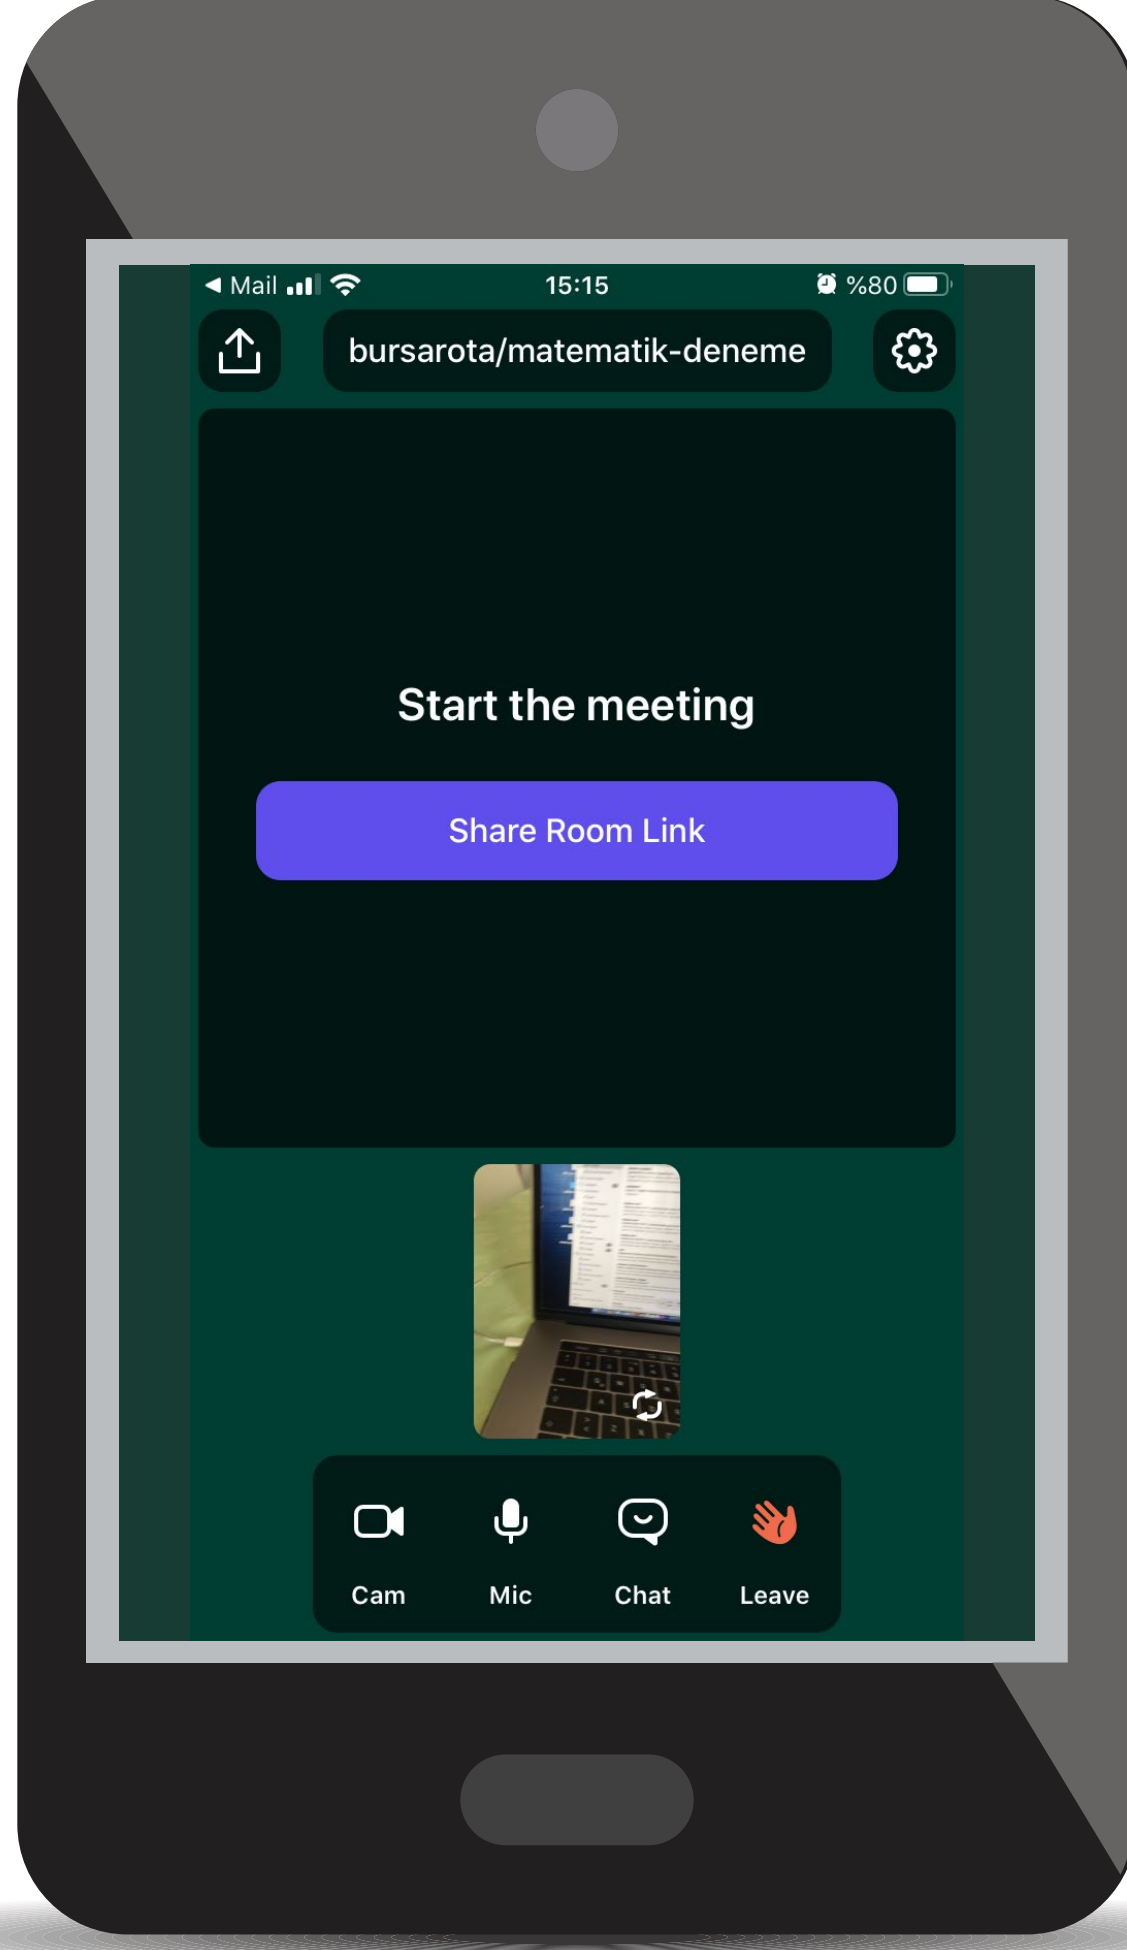

ÖZEL BURSA

ONLINE DERSLERE GİRİŞ YÖNTEMLERİ

BİLGİSAYAR İLE;

- Size whatsapp veya mail aracılığı ile yollanan linke tıklayın.

BİLGİSAYAR İLE;

- Açılan ekrana isminizi yazın

- Request permissions'a tıklayın üstte açılan kısımda sizden mikrofon ve kameranızı kullanmak için izin istenecek, buna izin vermeniz gerekmektedir.

BİLGİSAYAR İLE;

- Hemen ardından açılan kısımda ise join meeting düğmesine tıklayarak derse gireceksiniz.

MOBİL CİHAZLAR İLE;

Telefon veya tablet ile derslere girmek istiyorsanız ilk yapmanız gereken Google Play veya App Store'dan **Whereby** uygulamasını indirmeniz gerekiyor.

Whereby

MOBİL CİHAZLAR İLE;

- Size mail veya whatsapp aracılığı ile gelen linke tıklayın

- Açılan sayfada video düğmesine tıklayın.

MOBİL CİHAZLAR İLE;

- Artık sınıftasınız.

HEPİNİZE BAŞARILAR
DİLERİZ.

UNUTMAYIN
BU ZOR GÜNLERDE

ROTANIZ

HER ZAMAN
YANINIZDA